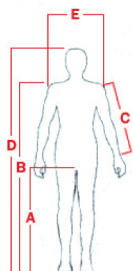

Restzahlung €

Maß A x 0,665 = Rahmengröße:

- S- = 49 bis 51 cm (= von 1,55 bis ca. 1,65 cm)
- M- = 51 bis 54 cm (= von 1,66 bis ca. 1,74 cm)
- L- = 54 bis 57 cm (= von 1,75 bis ca. 1,84 cm)
- XL- = 57 bis 59 cm (= von 1,85 bis ca. 1,99 cm)